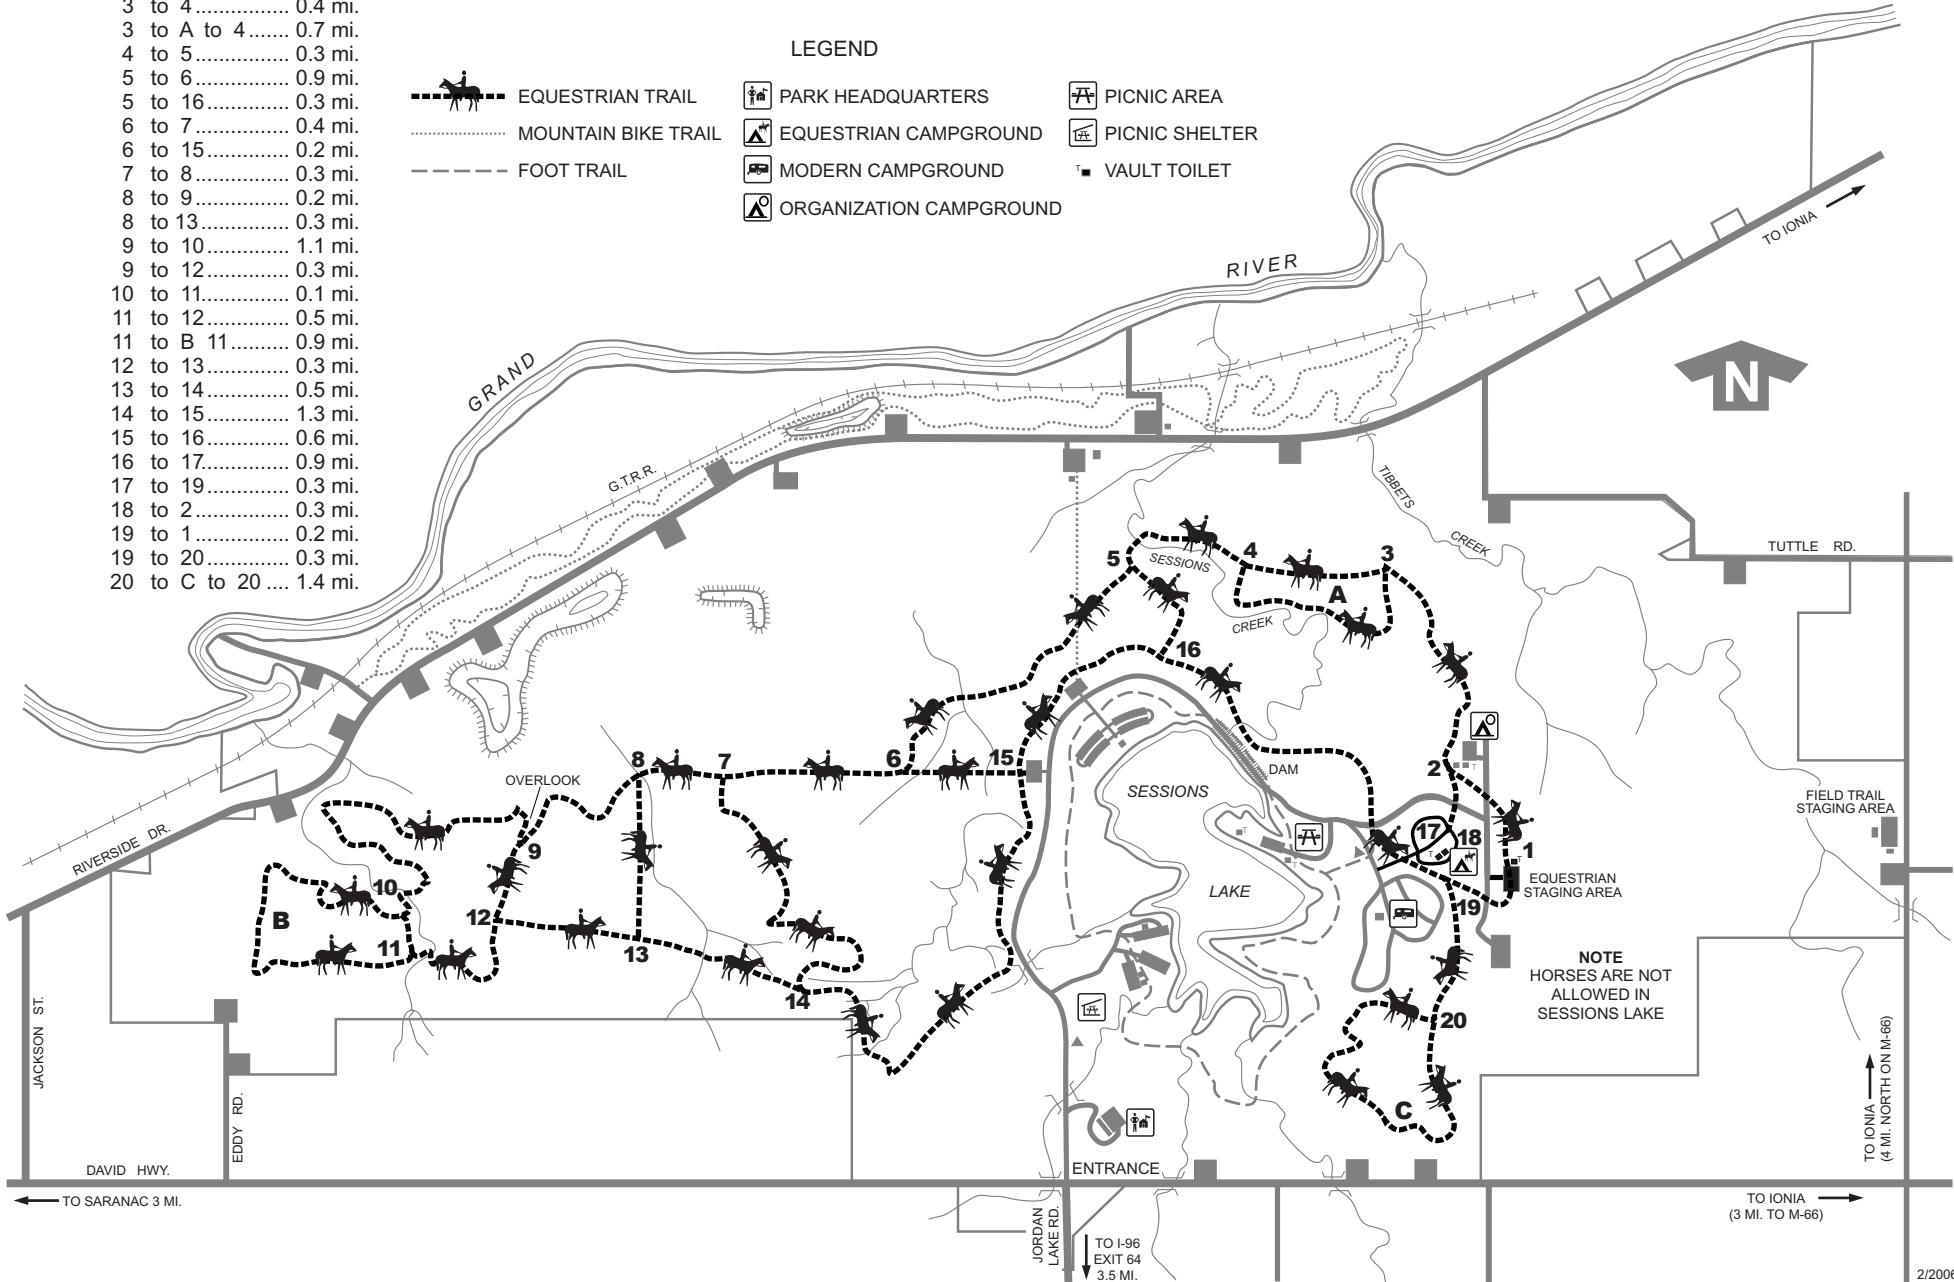

# Ionia State Recreation Area Equestrian Trails

**POINT TO POINT MILEAGE**

1 to 2.....	0.4 mi.
2 to 3.....	0.7 mi.
3 to 4.....	0.4 mi.
3 to A to 4.....	0.7 mi.
4 to 5.....	0.3 mi.
5 to 6.....	0.9 mi.
5 to 16.....	0.3 mi.
6 to 7.....	0.4 mi.
6 to 15.....	0.2 mi.
7 to 8.....	0.3 mi.
8 to 9.....	0.2 mi.
8 to 13.....	0.3 mi.
9 to 10.....	1.1 mi.
9 to 12.....	0.3 mi.
10 to 11.....	0.1 mi.
11 to 12.....	0.5 mi.
11 to B 11.....	0.9 mi.
12 to 13.....	0.3 mi.
13 to 14.....	0.5 mi.
14 to 15.....	1.3 mi.
15 to 16.....	0.6 mi.
16 to 17.....	0.9 mi.
17 to 19.....	0.3 mi.
18 to 2.....	0.3 mi.
19 to 1.....	0.2 mi.
19 to 20.....	0.3 mi.
20 to C to 20.....	1.4 mi.

**LEGEND**

- EQUESTRIAN TRAIL
- MOUNTAIN BIKE TRAIL
- FOOT TRAIL
- PARK HEADQUARTERS
- EQUESTRIAN CAMPGROUND
- MODERN CAMPGROUND
- ORGANIZATION CAMPGROUND
- PICNIC AREA
- PICNIC SHELTER
- VAULT TOILET

**NOTE**  
HORSES ARE NOT  
ALLOWED IN  
SESSIONS LAKE